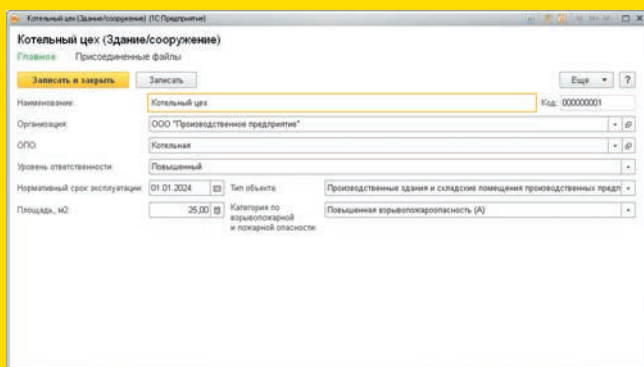

1С:ПРОМЫШЛЕННАЯ БЕЗОПАСНОСТЬ

- Учет опасных производственных объектов
- Формирование регламентированных документов по промбезопасности
- Оформление аварий и происшествий
- Управление мероприятиями в области промышленной безопасности