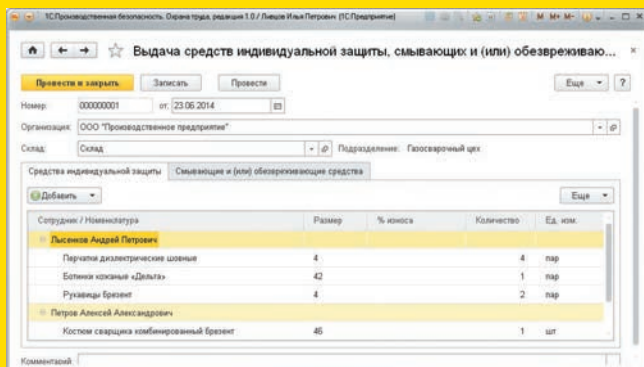

1С:ОХРАНА ТРУДА

- Учет средств индивидуальной защиты
- Управление процессом медосмотров
- Учет несчастных случаев на производстве
- Управление мероприятиями по охране труда