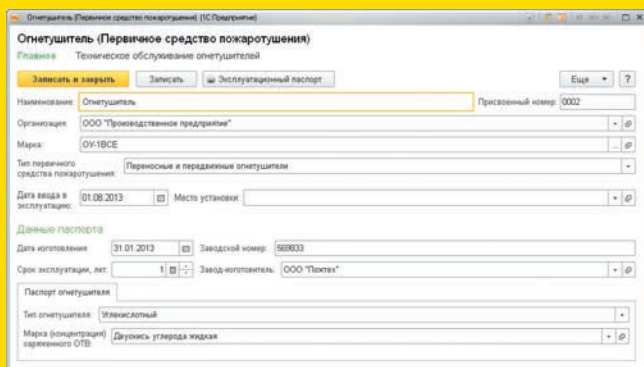

1С:ПОЖАРНАЯ БЕЗОПАСНОСТЬ

- Учет объектов защиты и пожарной техники
- Управление противопожарными тренировками
- Обработка результатов деятельности пожарно-технической комиссии, формирование отчетной документации
- Управление противопожарными мероприятиями

Внедрение и распространение программного продукта осуществляется сертифицированными партнерами фирмы «1С».

Фирма «1С»
Москва, ул. Селезневская, 21
Тел.: (495) 737-92-57
e-mail: solutions@1c.ru
www.1c.ru

Компания «Интерс»
г. Смоленск, ул. Памфилова, д. 5
Тел.: +7 (499) 346-87-77
e-mail: info@1c-prombez.ru
www.1c-prombez.ru